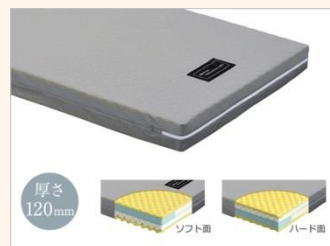

RM-E58IA ¥74,800（¥68,000税抜）

※セミシングルサイズの価格を表示しております。

お気軽にお問合せください！ セントケア・ホールディング（株）住環境支援部
TEL：03-3538-2943