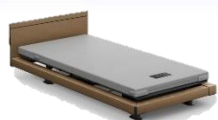

# 期間中、INTIME1000シリーズをご購入の方へ 専用ボックスシーツをプレゼント！

ボックスシーツ（フランス綾）

PARAMOUNT BED  
INTIME  
1000

<キャンペーン期間：2022年10月1日～>

INTIME1000 セミシングル（91cm幅）  
※別途送料を頂戴致します。

¥158,000～  
メーカー希望小売価格  
（非課税・マットレス別売）

## 機能が選べる3タイプ

※背上げ機能として膝が上がるように切り替えられます。

	背上げ	膝上げ	背・膝連動	高さ調節
3モーター	○	○	○	○
2モーター	○	—※	—	○
1+1モーター	○	○	○	—

### スムーズな起きあがりに リクライニング【背上げ】機能

上半身を起こすことで、らかな姿勢で本を読んだりくつろいだりできます。  
疲れにくい姿勢で長時間ビデオを見ることも。そんな快適ライフがあなたのものに。もちろん、起き上がることもスムーズにできます。